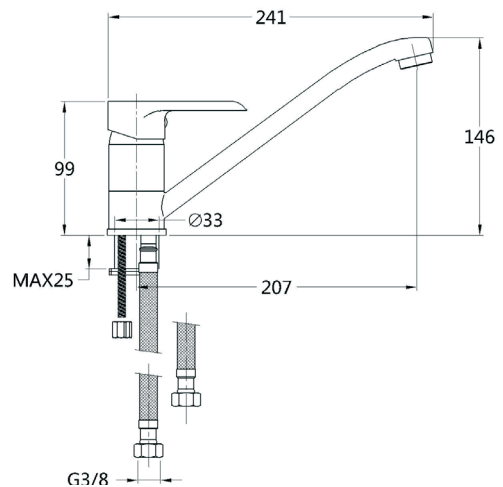

REF. 14703

MITIGEUR

Mitigeur monotrou évier

EAN : 3378079006474

**Matière :** Laiton**Finition :** Chromé**Manette / Croisillons :** Manette pleine**Matière :** Métal**Mécanisme :** Cartouche à disques céramique diamètre 35 mm**Type de bec :** Bec tube mobile**Raccordement :** Flexible inox F3/8 L37 cm**Vidage :** /**Nombre de tige :** Fixation 1 tige**ACS :** 16 ACC LY 713**Type de conditionnement :** Boîte**Dimension conditionnement :** 290x150x70**Surconditionnement :** Colis**Dimension surconditionnement :** 700x440x400**Nombre de boîtes par colis :** 12**Poids unité emballée :** 0,85kg