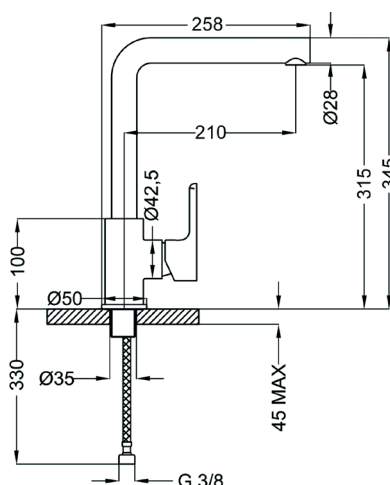

REF. 4703/HAUT.#

MITIGEUR

Mitigeur monotrou évier

EAN : 3378077506280

**Matière :** Laiton**Finition :** Chromé ou Noir mat**Manette / Croisillons :** Manette pleine**Matière :** Métal**Mécanisme :** Cartouche à disques céramique diamètre 35 mm, économie d'eau**Type de bec :** Bec L mobile**Raccordement :** Flexible inox F3/8 L37 cm**Vidage :** /**Nombre de tige :** Fixation 1 tige**ACS :** 16 ACC LY 714**ECAU :** /**Type de conditionnement :** Boîte**Dimension conditionnement :** 320x170x85**Surconditionnement :** Colis**Dimension surconditionnement :** 600X525X340**Nombre de boîtes par colis :** 9**Poids unité emballée :** 1,54kg