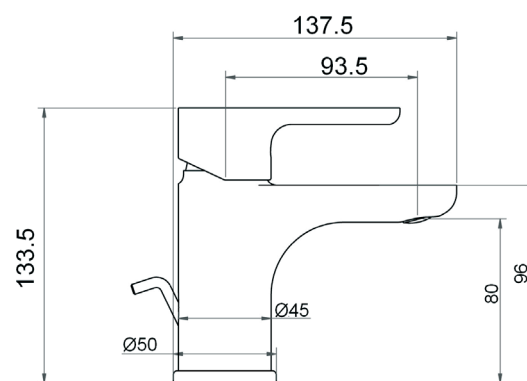

REF. 90.1500/#

MITIGEUR

Mitigeur monotrou lavabo

EAN : 3378079006894

**Matière :** Laiton**Finition :** Chromé**Manette / Croisillons :** Manette pleine**Matière :** Métal**Mécanisme :** Cartouche à disques céramique diamètre 35 mm, économie d'eau**Type de bec :** Bec fixe**Raccordement :** Flexible inox F3/8 L410 cm**Vidage :** Laiton 1.1/4"**Nombre de tige :** Fixation 2 tiges**ACS :** 16 ACC LY 714**ECAU :** E0 C2 A2 U3 / E0 C3 A2 U3 / E00 CH3 A2 U3**Type de conditionnement :** Boîte**Dimension conditionnement :** 390x155x80**Surconditionnement :** Colis**Dimension surconditionnement :** 400X325X415**Nombre de boîtes par colis :** 10**Poids unité emballée :** 1,47kg