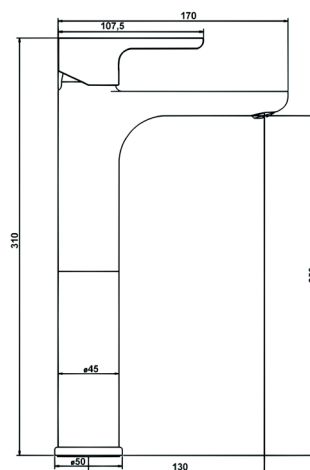

### Mitigeur lavabo haut

EAN : 3378079004456

**Matière :** Laiton

**Finition :** Chromé

**Manette / Croisillons :** Manette pleine

**Matière :** Métal

**Mécanisme :** Cartouche à disques céramique diamètre 35 mm, économie d'eau

**Type de bec :** Bec fixe

**Raccordement :** Flexible inox F3/8 L600 cm

**Vidage :** Automatique 1.1/4"

**Nombre de tige :** Fixation 2 tiges

**ACS :** 16 ACC LY 714

**ECAU :** E0 C2 A2 U3 / E0 C3 A2 U3 / E00 CH3 A2 U3

**Type de conditionnement :** Boîte

**Dimension conditionnement :** 425X280X95

**Surconditionnement :** Colis

**Dimension surconditionnement :** 700X440X400

**Nombre de boîtes par colis :** 9

**Poids unité emballée :** 2,05kg