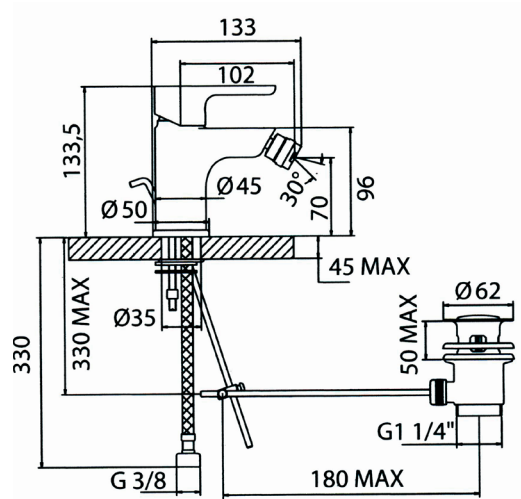

REF. 90.2000.CR
MITIGEUR

Mitigeur monotrou bidet

EAN : 3378079004463

- Matière :** Laiton
- Finition :** Chromé
- Manette / Croisillons :** Manette pleine
- Matière :** Métal
- Mécanisme :** Cartouche à disques céramique diamètre 35 mm
- Type de bec :** Bec fixe
- Raccordement :** Flexible inox F3/8 L410 cm
- Vidage :** Hostaform 1.1/4"
- Nombre de tige :** Fixation 2 tiges
- ACS :** 16 ACC LY 714
- ECAU :** /

- Type de conditionnement :** Boîte
- Dimension conditionnement :** 390x155x80
- Surconditionnement :** Colis
- Dimension surconditionnement :** 400x325x415
- Nombre de boîtes par colis :** 10
- Poids unité emballée :** 1,35kg