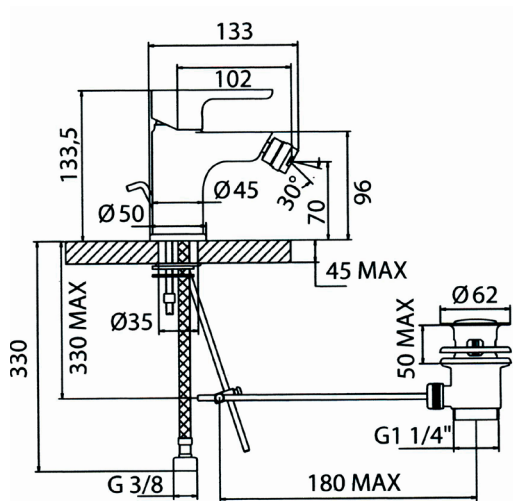

REF. 90.2500.CR

MITIGEUR

Mitigeur monotrou bidet

EAN : 3378079004715

Matière : Laiton

Finition : Chromé

Manette / Croisillons : Manette pleine

Matière : Métal

Mécanisme : Cartouche à disques céramique diamètre 35 mm

Type de bec : Bec fixe

Raccordement : Flexible inox F3/8 L410 cm

Vidage : Laiton 1.1/4"

Nombre de tige : Fixation 2 tiges

ACS : 16 ACC LY 714

ECAU : /

Type de conditionnement : Boîte

Dimension conditionnement : 390x155x80

Surconditionnement : Colis

Dimension surconditionnement : 400x325x415

Nombre de boîtes par colis : 10

Poids unité emballée : 1,35kg