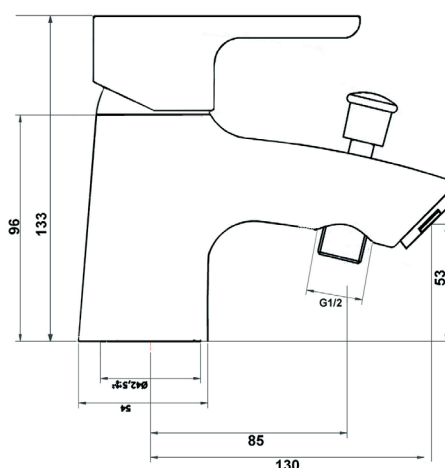

REF. 90.3500/C2

### Mitigeur monotrou bain-douche

EAN : 3378079004487

**Matière :** Laiton

**Finition :** Chromé

**Manette / Croisillons :** Manette pleine

**Matière :** Métal

**Mécanisme :** Cartouche à disques céramique diamètre 35 mm, économie d'eau

**Type de bec :** Bec fixe

**Raccordement :** Flexible inox F3/8 M12 L41 cm

**Vidage :** /

**Nombre de tige :** Fixation 1 tige

**ACS :** 16 ACC LY 714

**ECAU :** E3/1 C2 A2 U3

**Type de conditionnement :** Boîte

**Dimension conditionnement :** 205x145x100

**Surconditionnement :** Colis

**Dimension surconditionnement :** 400x325x415

**Nombre de boîtes par colis :** 12

**Poids unité emballée :** 1,41kg