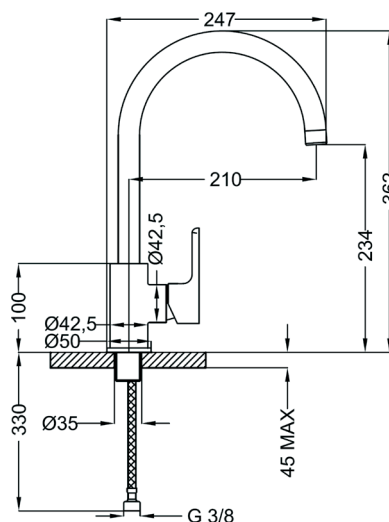

REF. CU.7700/P
MITIGEUR

Mitigeur monotrou évier

EAN : 3378079001868

Matière : Laiton

Finition : Chromé

Manette / Croisillons : Manette pleine

Matière : Métal

Mécanisme : Cartouche à disques céramique diamètre 35 mm, économie d'eau

Type de bec : Bec Rond mobile

Raccordement : Flexible inox F3/8 L37 cm

Vidage : /

Nombre de tige : Fixation 1 tige

ACS : 16 ACC LY 714

ECAU : /

Type de conditionnement : Boîte

Dimension conditionnement : 320x170x85

Surconditionnement : Colis

Dimension surconditionnement : 600X525X340

Nombre de boîtes par colis : 9

Poids unité emballée : 1,80kg