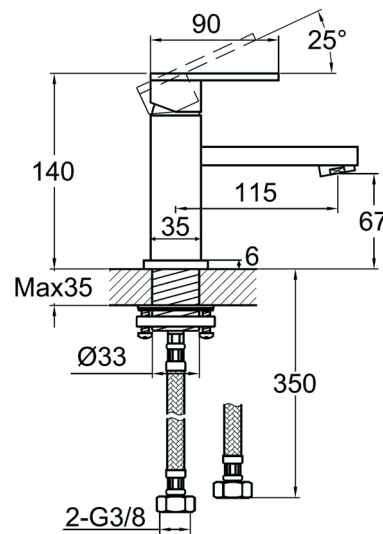

## Mitigeur monotrou lavabo

EAN : 3378079007396

**Matière :** Laiton

**Finition :** Chromé ou Noir mat

**Manette / Croisillons :** Manette pleine

**Matière :** Métal

**Mécanisme :** Cartouche à disques céramique diamètre 25 mm

**Type de bec :** Bec fixe

**Raccordement :** Flexible inox F3/8 L37 cm

**Vidage :** Automatique CLIC-CLAC 1.1/4"

**Nombre de tige :** Fixation avec contre-écrou noir

**ACS :** 16 ACC LY 714

**Type de conditionnement :** Boîte

**Dimension conditionnement :** 350X230X85

**Surconditionnement :** Colis

**Dimension surconditionnement :** 800X500X300

**Nombre de boîtes par colis :** 6

**Poids unité emballée :** 2,418kg