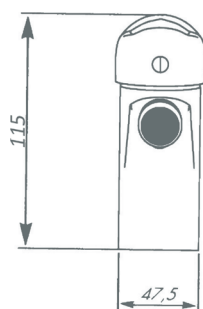

REF. 5551/C2

MITIGEUR

Mitigeur monotrou bidet

EAN : 3378079008102

Matière : Laiton

Finition : Chromé

Manette / Croisillons : Manette pleine

Matière : Métal

Mécanisme : Cartouche à disques céramique diamètre 42 mm, économie d'eau

Type de bec : Bec fixe

Raccordement : Flexible inox F3/8 L37 cm

Vidage : Laiton 1.1/4"

Nombre de tige : Fixation 2 tiges

ACS : 16 ACC LY 714

ECAU : /

Type de conditionnement : Boîte

Dimension conditionnement : 390x155x80

Surconditionnement : Colis

Dimension surconditionnement : 400x325x415

Nombre de boîtes par colis : 10

Poids unité emballée : 1,32kg