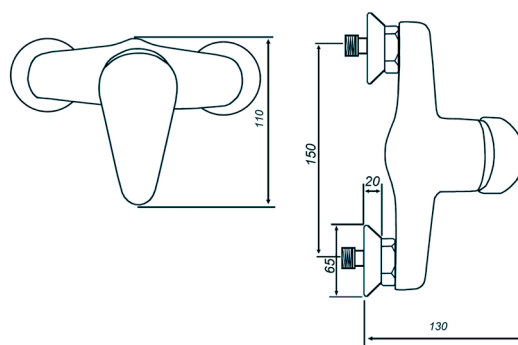

REF. 5680/#

MITIGEUR

Mitigeur mural douche

EAN : 3378079008133

Matière : Laiton

Finition : Chromé

Manette / Croisillons : Manette pleine

Matière : Métal

Mécanisme : Cartouche à disques céramique diamètre 42 mm, économie d'eau

Type de bec : /

Raccordement : Raccords excentrés + Rosaces

Vidage : /

Nombre de tige : /

ACS : 16 ACC LY 713

ECAU : E0 C2 A2 U3

Type de conditionnement : Boîte

Dimension conditionnement : 205x145x100

Surconditionnement : Colis

Dimension surconditionnement : 400X325X415

Nombre de boîtes par colis : 16

Poids unité emballée : 0,92kg