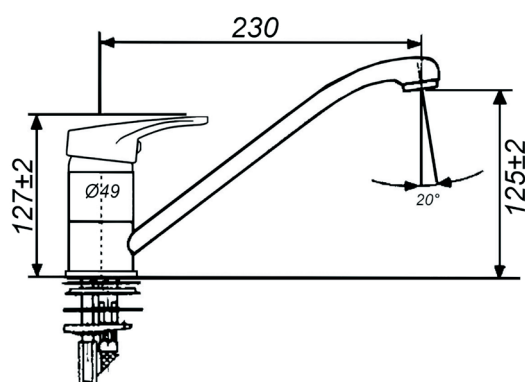

REF. 5703/#

MITIGEUR

Mitigeur monotrou évier

EAN : 3378079008140

Matière : Laiton

Finition : Chromé

Manette / Croisillons : Manette pleine

Matière : Métal

Mécanisme : Cartouche à disques céramique diamètre 42 mm, économie d'eau

Type de bec : Bec tube soudé mobile

Raccordement : Flexible inox F3/8 L37 cm

Vidage : /

Nombre de tige : Fixation 1 tige

ACS : 16 ACC LY 713

ECAU : E0 C3 A2 U3

Type de conditionnement : Boîte

Dimension conditionnement : 390x155x80

Surconditionnement : Colis

Dimension surconditionnement : 400x325x415

Nombre de boîtes par colis : 10

Poids unité emballée : 1,23kg