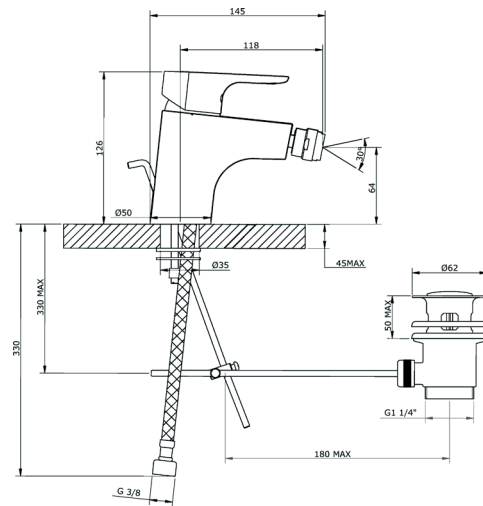

REF. 70.2500.CR  
**MITIGEUR**

**Mitigeur monotrou bidet**

EAN : 3378077000054

**Matière :** Laiton

**Finition :** Chromé

**Manette / Croisillons :** Manette pleine

**Matière :** Métal

**Mécanisme :** Cartouche à disques céramique diamètre 42 mm, économie d'eau

**Type de bec :** Bec fixe

**Raccordement :** Flexible inox F3/8 L410 cm

**Vidage :** Laiton 1.1/4"

**Nombre de tige :** Fixation 2 tiges

**ACS :** 16 ACC LY 714

**ECAU :** /

**Type de conditionnement :** Boîte

**Dimension conditionnement :** 390x155x80

**Surconditionnement :** Colis

**Dimension surconditionnement :** 400X325X415

**Nombre de boîtes par colis :** 10

**Poids unité emballée :** 1,77kg