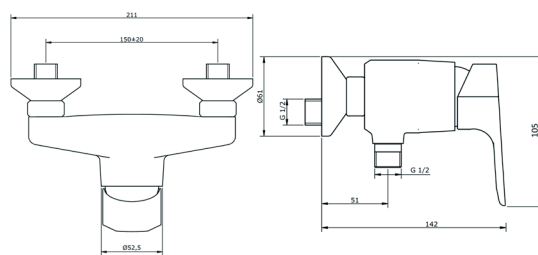

REF. 70.4000.CR
MITIGEUR

Mitigeur mural douche

EAN : 3378077000184

Matière : Laiton

Finition : Chromé

Manette / Croisillons : Manette pleine

Matière : Métal

Mécanisme : Cartouche à disques céramique diamètre 42 mm, économie d'eau

Type de bec : /

Raccordement : Raccords excentrés + Rosaces

Vidage : /

Nombre de tige : /

ACS : 16 ACC LY 713

ECAU : E1 C2 A2 U3

Type de conditionnement : Boîte

Dimension conditionnement : 205x145x100

Surconditionnement : Colis

Dimension surconditionnement : 400X325X415

Nombre de boîtes par colis : 10

Poids unité emballée : 1,26kg