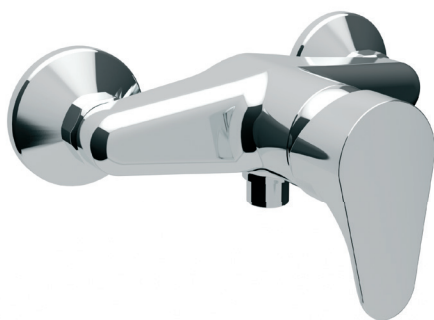

REF. 70.4000.CR
MITIGEUR

Mitigeur mural douche

EAN : 3378077000184

Matière : Laiton

Finition : Chromé

Manette / Croisillons : Manette pleine

Matière : Métal

Mécanisme : Cartouche à disques céramique diamètre 42 mm, économie d'eau

Type de bec : /

Raccordement : Raccords excentrés + Rosaces

Vidage : /

Nombre de tige : /

ACS : 16 ACC LY 713

ECAU : E1 C2 A2 U3

Type de conditionnement : Boîte

Dimension conditionnement : 205x145x100