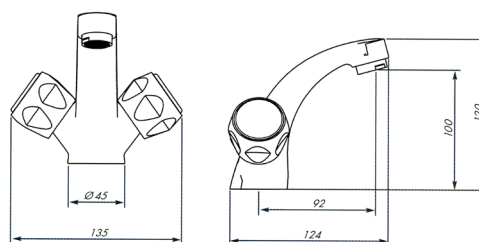

## Mélangeur monotrou lavabo

EAN : 3378077001365

**Matière :** Laiton

**Finition :** Chromé

**Manette / Croisillons :** Croisillons crantage laiton 8x20

**Matière :** Abs

**Mécanisme :** Têtes céramique 1/2 tour ou Têtes à clapet 15/21 hors d'eau

**Type de bec :** Bec fixe

**Raccordement :** Flexible inox F3/8 L37 cm

**Vidage :** Hostaform 1.1/4"

**Nombre de tige :** Fixation 1 tige

**ACS :** 16 ACC LY 712

**ECAU :** /

**Type de conditionnement :** Boîte

**Dimension conditionnement :** 390x155x80

**Surconditionnement :** Colis

**Dimension surconditionnement :** 400x325x415

**Nombre de boîtes par colis :** 10

**Poids unité emballée :** 1,46kg