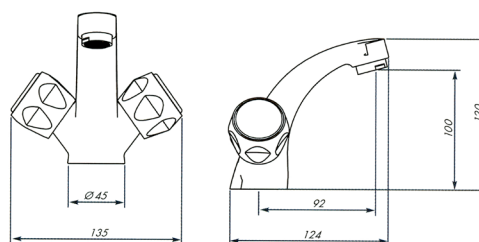

## Mélangeur monotrou lavabo

EAN : 3378070013471

**Matière :** Laiton

**Finition :** Chromé

**Manette / Croisillons :** Croisillons crantage laiton 8x20

**Matière :** Abs

**Mécanisme :** Têtes céramique 1/2 tour ou Têtes à clapet 15/21 hors d'eau

**Type de bec :** Bec fixe

**Raccordement :** Flexible inox F3/8 L37 cm

**Vidage :** Laiton 1.1/4"

**Nombre de tige :** Fixation 1 tige

**ACS :** 16 ACC LY 712

**ECAU :** /

**Type de conditionnement :** Boîte

**Dimension conditionnement :** 390x155x80

**Surconditionnement :** Colis

**Dimension surconditionnement :** 400x325x415

**Nombre de boîtes par colis :** 10

**Poids unité emballée :** 1,68kg