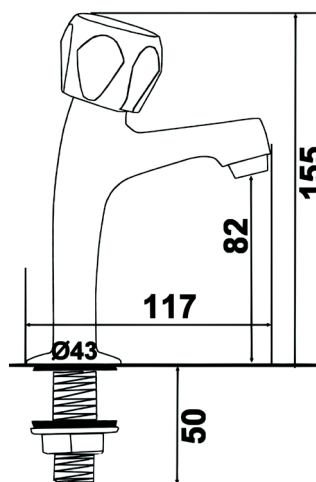

REF. 20.1300 / HAUT.# / 090

MÉLANGEURS

ARIANE
Suffixe* : «/030»

CORALLO
Suffixe* : «/070»

VALENCIA
Suffixe* : «/090»

Robinet simple de lavabo

EAN : 3378079005903

Matière : Laiton

Finition : Chromé

Manette / Croisillons : Croisillons crantage laiton 8x20

Matière : Abs

Mécanisme : Têtes céramique 1/2 tour ou Têtes à clapet 15/21 hors d'eau

Type de bec : Bec fixe

Raccordement : /

Vidage : /

Nombre de tige : /

ACS : 16 ACC LY 712

ECAU : /

Type de conditionnement : Boîte

Dimension conditionnement : 175x135x70

Surconditionnement : Colis

Dimension surconditionnement : 700X440X200

Nombre de boîtes par colis : 20