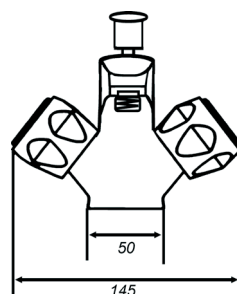

REF. 20.3500.#/090

MÉLANGEURS

ARIANE
Suffixe* : «/030»

CORALLO
Suffixe* : «/070»

VALENCIA
Suffixe* : «/090»

Mélangeur monotrou bain-douche

EAN : 3378077001532

Matière : Laiton

Finition : Chromé

Manette / Croisillons : Croisillons crantage laiton 8x20

Matière : Abs

Mécanisme : Têtes céramique 1/2 tour ou Têtes à clapet 15/21 hors d'eau

Type de bec : Bec fixe

Raccordement : Flexible inox F3/8 L37 cm

Vidage : /

Nombre de tige : Fixation 1 tige

ACS : 16 ACC LY 711

ECAU : /

Type de conditionnement : Boîte

Dimension conditionnement : 205x145x100

Surconditionnement : Colis

Dimension surconditionnement : 400X325X415