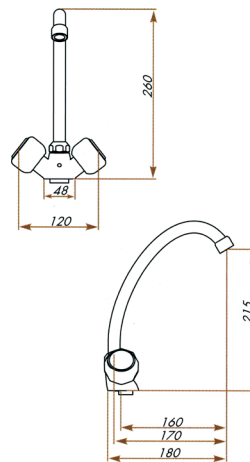

REF. CU.1000.#/090

MÉLANGEURS

ARIANE
Suffixe* : «/030»

CORALLO
Suffixe* : «/070»

VALENCIA
Suffixe* : «/090»

Mélangeur monotrou évier

EAN : 3378077001556

Matière : Laiton

Finition : Chromé

Manette / Croisillons : Croisillons crantage laiton 8x20

Matière : Abs

Mécanisme : Têtes céramique 1/2 tour ou Têtes à clapet 15/21 hors d'eau

Type de bec : Bec tube mobile

Raccordement : Flexible inox F3/8 L37 cm

Vidage : /

Nombre de tige : Fixation 1 tige

ACS : 16 ACC LY 712

ECAU : /

Type de conditionnement : Boîte

Dimension conditionnement : 390x155x80

Surconditionnement : Colis

Dimension surconditionnement : 400x325x415