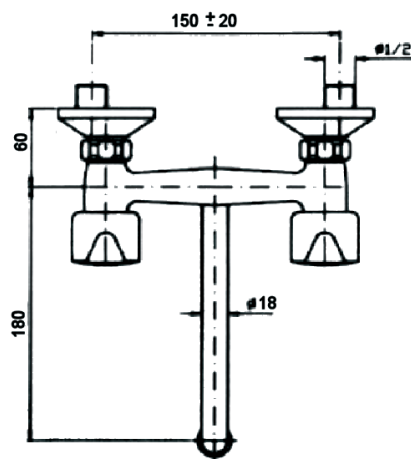

REF. CU.1100.#/090

**MÉLANGEURS**

ARIANE  
Suffixe\* : «/030»

CORALLO  
Suffixe\* : «/070»

VALENCIA  
Suffixe\* : «/090»

**Mélangeur mural évier**

EAN : 3378079008959

**Matière :** Laiton

**Finition :** Chromé

**Manette / Croisillons :** Croisillons crantage laiton 8x20

**Matière :** Abs

**Mécanisme :** Têtes céramique 1/2 tour ou Têtes à clapet 15/21 hors d'eau

**Type de bec :** Bec tube S mobile

**Raccordement :** Raccords excentrés + Rosaces

**Vidage :** /

**Nombre de tige :** /

**ACS :** 16 ACC LY 711

**ECAU :** /

**Type de conditionnement :** Boîte

**Dimension conditionnement :** 205x145x100

**Surconditionnement :** Colis

**Dimension surconditionnement :** 400X325X415

**Nombre de boîtes par colis :** 10

**Poids unité emballée :** 0,92kg