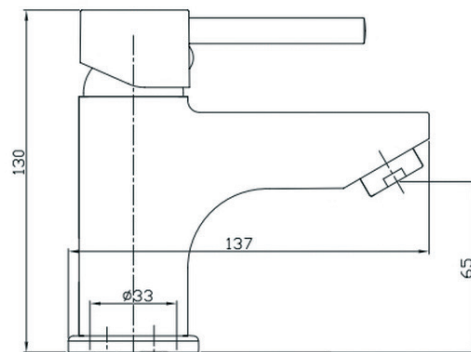

REF. 12503/C2

## Mitigeur monotrou lavabo

EAN : 3378079007280

**Matière :** Laiton**Finition :** Chromé**Manette / Croisillons :** Manette pleine**Matière :** Métal**Mécanisme :** Cartouche à disques céramique diamètre 35 mm, économie d'eau**Type de bec :** Bec fixe**Raccordement :** Flexible inox F3/8 L37 cm**Vidage :** Hostaform 1.1/4"**Nombre de tige :** Fixation 1 tige**ACS :** 16 ACC LY 714**ECAU :** E0 C2 A2 U3 / E0 C3 A2 U3 / E00 CH3 A2 U3**Type de conditionnement :** Boîte**Dimension conditionnement :** 390x155x80**Surconditionnement :** Colis**Dimension surconditionnement :** 400X325X415**Nombre de boîtes par colis :** 10**Poids unité emballée :** 1,21kg