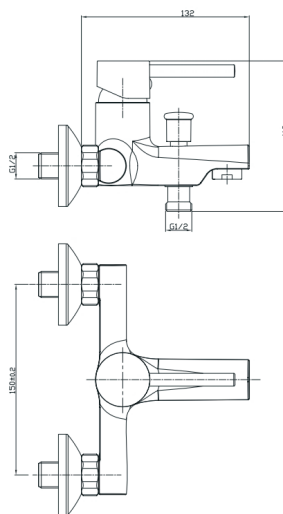

REF. 12600/C2

MITIGEUR

Mitigeur mural bain-douche

EAN : 3378079006504

**Matière :** Laiton**Finition :** Chromé**Manette / Croisillons :** Manette pleine**Matière :** Métal**Mécanisme :** Cartouche à disques céramique diamètre 35 mm, économie d'eau**Type de bec :** Bec fixe**Raccordement :** Flexible inox F3/8 L37 cm**Vidage :** Hostaform 1.1/4"**Nombre de tige :** Fixation 1 tige**ACS :** 16 ACC LY 713**ECAU :** E3/1 C2 A2 U3**Type de conditionnement :** Boîte**Dimension conditionnement :** 225X190X169**Surconditionnement :** Colis**Dimension surconditionnement :** 700X440X400**Nombre de boîtes par colis :** 14**Poids unité emballée :** 1,31kg