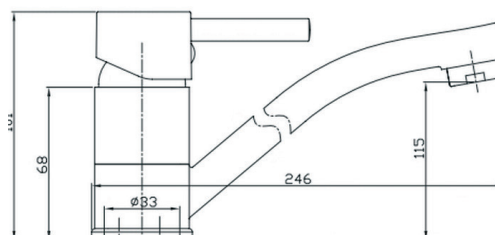

REF. 12703/#

MITIGEUR

Mitigeur monotrou évier

EAN : 3378079007297

**Matière :** Laiton**Finition :** Chromé**Manette / Croisillons :** Manette pleine**Matière :** Métal**Mécanisme :** Cartouche à disques céramique diamètre 35 mm, économie d'eau**Type de bec :** Bec tube soudé mobile**Raccordement :** Flexible inox F3/8 L37 cm**Vidage :** /**Nombre de tige :** Fixation 1 tige**ACS :** 16 ACC LY 714**ECAU :** E0 C2 A2 U3 / E0 C3 A2 U3**Type de conditionnement :** Boîte**Dimension conditionnement :** 390x155x80**Surconditionnement :** Colis**Dimension surconditionnement :** 400X325X415**Nombre de boîtes par colis :** 10**Poids unité emballée :** 0,93kg