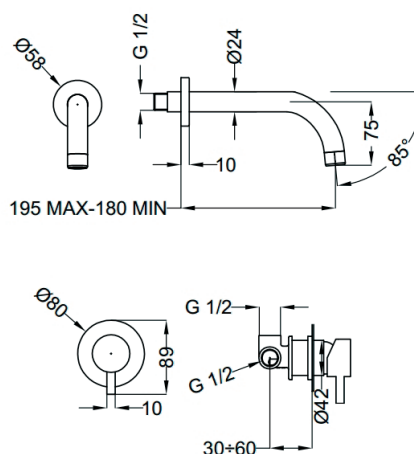

REF. CLT.1800.#

MITIGEUR

Mitigeur lavabo mural encastré

EAN : 3378079008997

Matière : Laiton

Finition : Chrome ou Noir mat

Manette / Croisillons : Manette pleine

Matière : Métal

Mécanisme : Cartouche à disques céramique diamètre 35 mm

Type de bec : Bec fixe

Raccordement : /

Vidage : /

Nombre de tige : /

ACS : 16 ACC LY 714

ECAU : /

Type de conditionnement : Boîte

Dimension conditionnement : 320x170x85

Surconditionnement : Colis

Dimension surconditionnement : 400X325X415

Nombre de boîtes par colis : 10

Poids unité emballée : 1,14kg