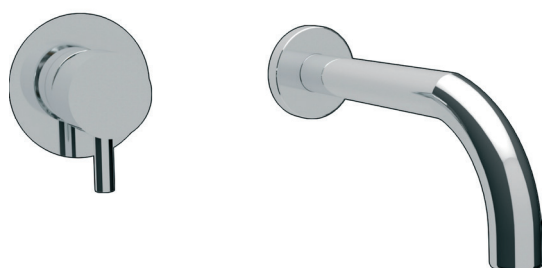

REF. CLT.1800.#

MITIGEUR

Mitigeur lavabo mural encastré

EAN : 3378079008997

Matière : Laiton

Finition : Chrome ou Noir mat

Manette / Croisillons : Manette pleine

Matière : Métal

Mécanisme : Cartouche à disques céramique diamètre 35 mm

Type de bec : Bec fixe

Raccordement : /

Vidage : /

Nombre de tige : /

ACS : 16 ACC LY 714

ECAU : /

Type de conditionnement : Boîte