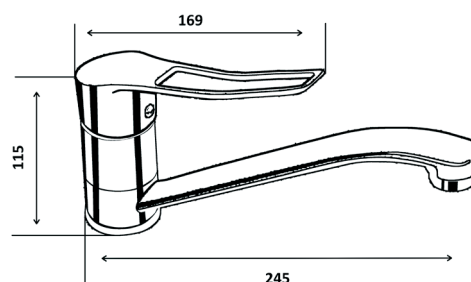

REF. 90.1300/C3/M24

MITIGEUR

Mitigeur monotrou évier

EAN : 3378079009178

**Matière :** Laiton**Finition :** Chromé**Manette / Croisillons :** Manette ouverte**Matière :** Métal**Mécanisme :** Cartouche à disques céramique diamètre 42 mm, économie d'eau et d'énergie**Type de bec :** Bec tube soudé mobile**Raccordement :** Flexible inox F3/8 L37 cm**Vidage :** /**Nombre de tige :** Fixation 1 tige**ACS :** 16 ACC LY 714**ECAU :** E0 C3 A2 U3**Type de conditionnement :** Boîte**Dimension conditionnement :** 350x230x85**Surconditionnement :** Colis**Dimension surconditionnement :** 600x525x340**Nombre de boîtes par colis :** 9**Poids unité emballée :** 1,26kg