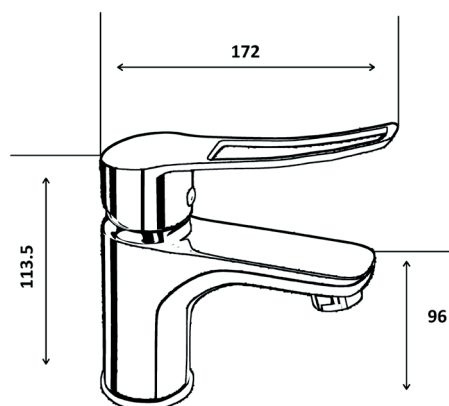

REF. 90.1500/CH3/M11/ST

## Mitigeur monotrou lavabo

EAN : 3378079009093

CH3

**Matière :** Laiton**Finition :** Chromé**Manette / Croisillons :** Manette ouverte**Matière :** Métal**Mécanisme :** Cartouche à disques céramique diamètre 35 mm, eau régulée à 5L/mn, économie d'eau et d'énergie**Type de bec :** Bec fixe**Raccordement :** Flexible inox F3/8 L410 cm**Vidage :** Automatique 1.1/4"**Nombre de tige :** Fixation 2 tiges**ACS :** 16 ACC LY 714**ECAU :** E00 CH3 A3 U3**Type de conditionnement :** Boîte**Dimension conditionnement :** 350x230x85**Surconditionnement :** Colis**Dimension surconditionnement :** 600x525x340**Nombre de boîtes par colis :** 9**Poids unité emballée :** 1,52kg