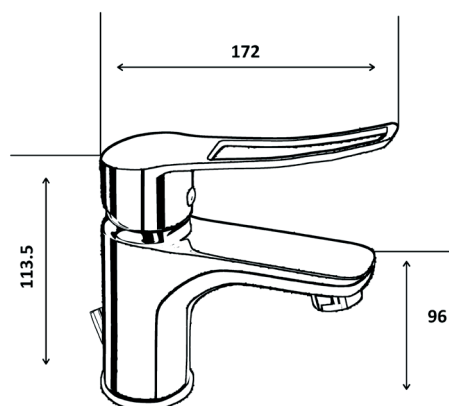

REF. 90.1500/CH3/M11

MITIGEUR

Mitigeur monotrou lavabo

EAN : 3378079009109

CH3

**Matière :** Laiton**Finition :** Chromé**Manette / Croisillons :** Manette ouverte**Matière :** Métal**Mécanisme :** Cartouche à disques céramique diamètre 35 mm, eau régulée à 5L/mn, économie d'eau et d'énergie**Type de bec :** Bec fixe**Raccordement :** Flexible inox F3/8 L410 cm**Vidage :** Laiton 1.1/4"**Nombre de tige :** Fixation 2 tiges**ACS :** 16 ACC LY 714**ECAU :** E00 CH3 A3 U3**Type de conditionnement :** Boîte**Dimension conditionnement :** 350x230x85**Surconditionnement :** Colis**Dimension surconditionnement :** 600x525x340**Nombre de boîtes par colis :** 9**Poids unité emballée :** 1,46kg