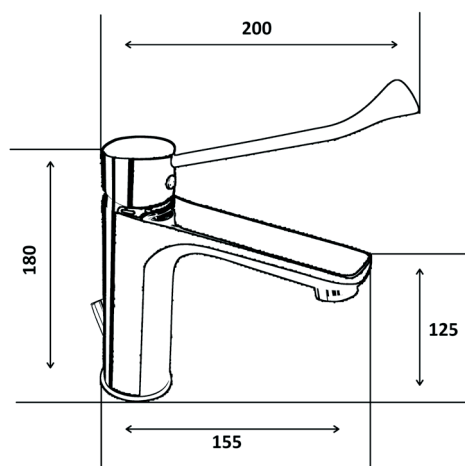

REF. 90.1700/CH3/M10

MITIGEUR

Mitigeur monotrou lavabo

EAN : 3378079009161

CH3

**Matière :** Laiton**Finition :** Chromé**Manette / Croisillons :** Manette coudée**Matière :** Métal**Mécanisme :** Cartouche à disques céramique diamètre 35 mm, eau régulée à 5L/mn, économie d'eau et d'énergie**Type de bec :** Bec fixe**Raccordement :** Flexible inox F3/8 L410 cm**Vidage :** Laiton 1.1/4"**Nombre de tige :** Fixation 2 tiges**ACS :** 16 ACC LY 714**ECAU :** E00 CH3 A3 U3**Type de conditionnement :** Boîte**Dimension conditionnement :** 350x230x85**Surconditionnement :** Colis**Dimension surconditionnement :** 600x525x340**Nombre de boîtes par colis :** 9**Poids unité emballée :** 1,65kg