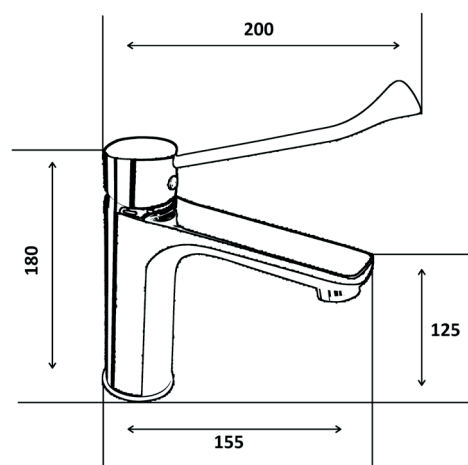

REF. 90.1700/CH3/M10/ST

MITIGEUR

Mitigeur monotrou lavabo

EAN : 3378079009154

Matière : Laiton

Finition : Chromé

Manette / Croisillons : Manette coudée

Matière : Métal

Mécanisme : Cartouche à disques céramique diamètre 35 mm, eau régulée à 5L/mn, économie d'eau et d'énergie

Type de bec : Bec fixe

Raccordement : Flexible inox F3/8 L410 cm

Vidage : Automatique 1.1/4"

Nombre de tige : Fixation 2 tiges

ACS : 16 ACC LY 714

ECAU : E00 CH3 A3 U3

Type de conditionnement : Boîte

Dimension conditionnement : 350x230x85

Surconditionnement : Colis

Dimension surconditionnement : 600x525x340

Nombre de boîtes par colis : 9

Poids unité emballée : 1,59kg