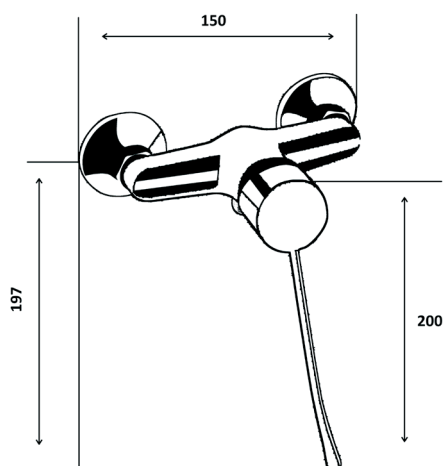

REF. 90.4000/C2/M23

MITIGEUR

Mitigeur mural douche

EAN : 3378079009222

Matière : Laiton

Finition : Chromé

Manette / Croisillons : Manette coudée

Matière : Métal

Mécanisme : Cartouche à disques céramique diamètre 42 mm, économie d'eau

Type de bec : /

Raccordement : Raccords excentrés + Rosaces

Vidage : /

Nombre de tige : /

ACS : 16 ACC LY 713

ECAU : E1 C2 A2 U3

Type de conditionnement : Boîte

Dimension conditionnement : 350x230x85

Surconditionnement : Colis

Dimension surconditionnement : 600x525x340

Nombre de boîtes par colis : 9

Poids unité emballée : 1,10kg