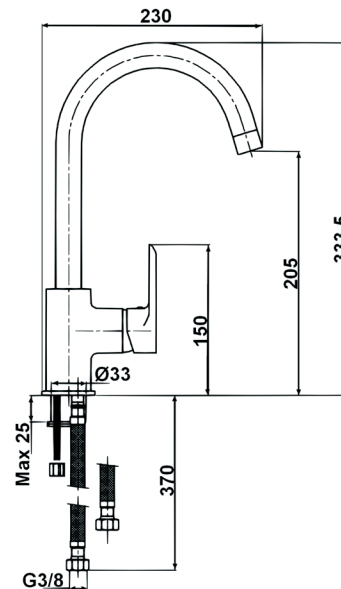

REF. 14703HAUT
MITIGEUR**Mitigeur monotrou évier**

EAN : 3378079006481

**Matière :** Laiton**Finition :** Chromé**Manette / Croisillons :** Manette pleine**Matière :** Métal**Mécanisme :** Cartouche à disques céramique diamètre 35 mm**Type de bec :** Bec tube mobile**Raccordement :** Flexible inox F3/8 L37 cm**Vidage :** /**Nombre de tige :** Fixation 1 tige**ACS :** 16 ACC LY 713**Type de conditionnement :** Boîte**Dimension conditionnement :** 400x200x70**Surconditionnement :** Colis**Dimension surconditionnement :** 700x440x400**Nombre de boîtes par colis :** 12**Poids unité emballée :** 1,23kg