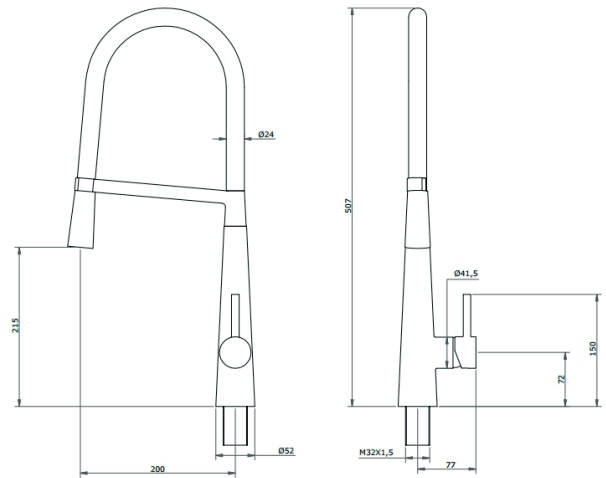

REF. 17506

MITIGEUR

Mitigeur monotrou évier

EAN : 3378079006313

Matière : Laiton

Finition : Chromé

Manette / Croisillons : Manette pleine

Matière : Metal

Mécanisme : Cartouche à disques céramique diamètre 35 mm

Type de bec : Douchette extractible

Raccordement : Flexible inox F3/8 L37 cm

Vidage : /

Nombre de tige : Fixation avec contre-écrou noir

ACS : 16 ACC LY 715

Type de conditionnement : Boîte

Dimension conditionnement : 665x285x75

Surconditionnement : Colis

Dimension surconditionnement : /

Nombre de boîtes par colis : 1

Poids unité emballée : 3,00kg