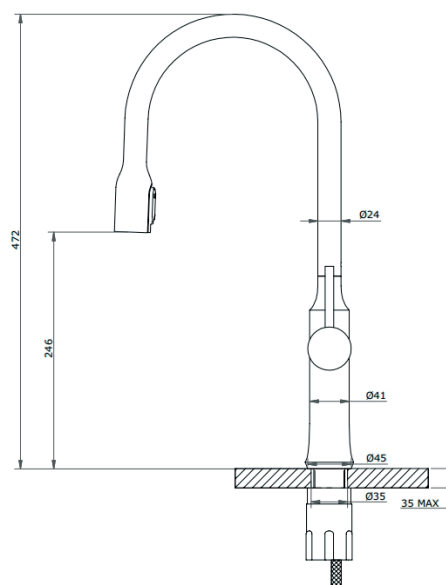

REF. 17510

MITIGEUR

Mitigeur évier avec douchette extractible

EAN : 3378079005644

Matière : Laiton

Finition : Chromé

Manette / Croisillons : Manette pleine

Matière : Metal

Mécanisme : Cartouche à disques céramique diamètre 35 mm

Type de bec : Douchette extractible

Raccordement : Flexible inox F3/8 L37 cm

Vidage : /

Nombre de tige : Fixation avec contre-écrou noir

ACS : 16 ACC LY 715

Type de conditionnement : Boîte

Dimension conditionnement : 665x285x75

Surconditionnement : Colis

Dimension surconditionnement : /

Nombre de boîtes par colis : 1

Poids unité emballée : 2,68kg