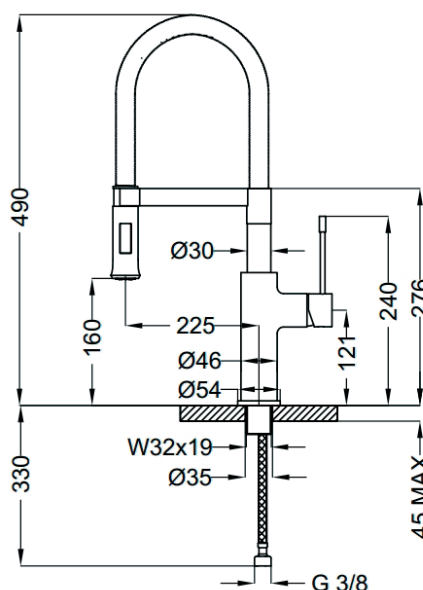

REF. 17511

MITIGEUR

#.00

Mitigeur évier à douchette extractible

EAN : 3378079005668

Matière : Laiton

Finition : Chromé

Manette / Croisillons : Manette pleine

Matière : Metal

Mécanisme : Cartouche à disques céramique diamètre 35 mm

Type de bec : Douchette extractible

Raccordement : Flexible inox F3/8 L37 cm

Vidage : /

Nombre de tige : Fixation avec contre-écrou noir

ACS : 16 ACC LY 715

Type de conditionnement : Boîte

Dimension conditionnement : 665x285x75

Surconditionnement : Colis

Dimension surconditionnement : /

Nombre de boîtes par colis : 1

Poids unité emballée : 3,00kg