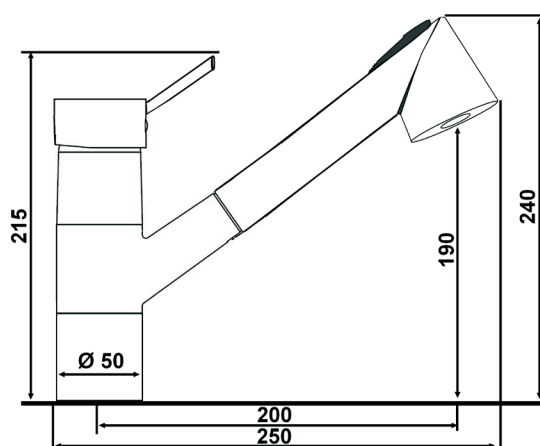

REF. 4751-M60-PROFILE

MITIGEUR

Mitigeur monotrou évier réhaussé

EAN : 3378079005590

Matière : Laiton

Finition : Chromé

Manette / Croisillons : Manette pleine

Matière : Métal

Mécanisme : Cartouche à disques céramique diamètre 42 mm, économie d'eau

Type de bec : Douchette extractible

Raccordement : Flexible inox F3/8 L600 cm

Vidage : /

Nombre de tige : Fixation 2 tiges

ACS : 16 ACC LY 715

ECAU : /

Type de conditionnement : Boîte

Dimension conditionnement : 390x155x80

Surconditionnement : Colis

Dimension surconditionnement : 400X325X415

Nombre de boîtes par colis : 10

Poids unité emballée : 2,16kg