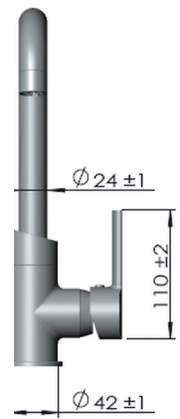

REF. IN15/#

MITIGEUR

Mitigeur monotrou évier

EAN : 3378079007150

**Matière :** Laiton**Finition :** Chromé, Nickel Satiné, Noir Chromé ou Blanc Chromé**Manette / Croisillons :** Manette pleine**Matière :** Métal**Mécanisme :** Cartouche à disques céramique diamètre 35 mm**Type de bec :** Bec mobile**Raccordement :** Flexible inox F3/8 L37 cm**Vidage :** /**Nombre de tige :** Fixation 1 tige**ACS :** 16 ACC LY 714**Type de conditionnement :** Boîte**Dimension conditionnement :** 350x230x60**Surconditionnement :** Colis**Dimension surconditionnement :** 400X325X415**Nombre de boîtes par colis :** 7**Poids unité emballée :** 1,236kg