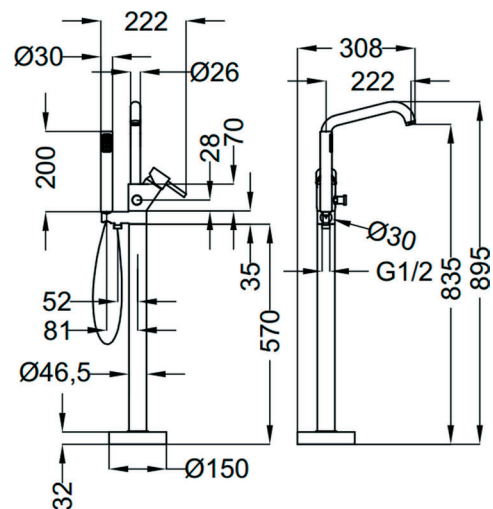

REF. CO.3000/HAUT  
**MITIGEUR**

**Mitigeur baignoire sur pied**

EAN : 3378079007853

**Matière :** Laiton

**Finition :** Chromé ou Noir mat

**Manette / Croisillons :** Manette pleine

**Matière :** Métal

**Mécanisme :** Cartouche à disques céramique diamètre 42 mm

**Type de bec :** Bec tube mobile

**Raccordement :** Flexible inox F3/8

**Vidage :** /

**Nombre de tige :** /

**ACS :** 16 ACC LY 714

**ECAU :** /

**Type de conditionnement :** Boîte

**Dimension conditionnement :** 810X290X100

**Surconditionnement :** Colis

**Dimension surconditionnement :** /

**Nombre de boîtes par colis :** 1

**Poids unité emballée :** 6,56kg