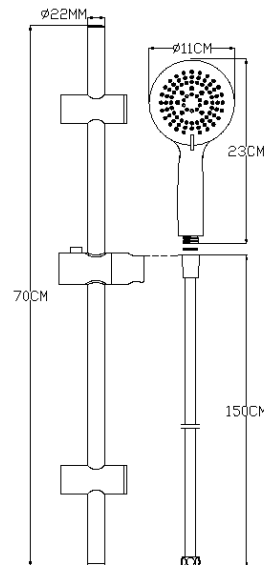

REF. CO.9500.#

BARRE

Barre de douche

EAN : 3378079007853

Matière : Laiton

Finition : Chromé ou Noir mat

Manette / Croisillons : Manette pleine

Matière : Métal

Mécanisme : /

Type de bec : /

Raccordement : /

Vidage : /

Nombre de tige : /

ACS : /

ECAU : /

Type de conditionnement : Boîte

Dimension conditionnement : 710x140x70

Surconditionnement : Colis

Dimension surconditionnement : /

Nombre de boîtes par colis : 1

Poids unité emballée : 1,20kg