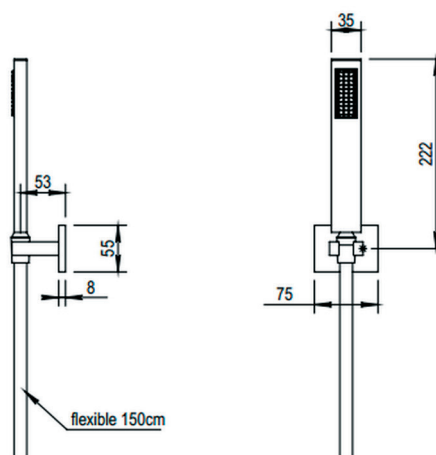

REF. QD.6500.00

HYRDO

Kit de douche sans prise d'eau

EAN : 3378079008775

Matière : Laiton

Finition : Chromé

Manette / Croisillons : /

Matière : Métal

Mécanisme : /

Type de bec : /

Raccordement : /

Vidage : /

Nombre de tige : /

ACS : /

ECAU : /

Type de conditionnement : Boîte

Dimension conditionnement : 955x315x210

Surconditionnement : Colis

Dimension surconditionnement : /

Nombre de boîtes par colis : 1

Poids unité emballée : 0,7kg