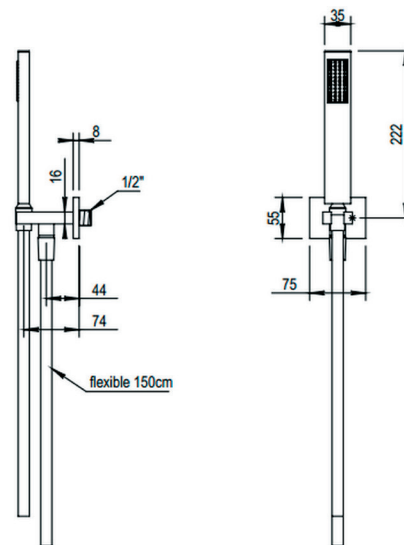

REF. QD.6510.00

HYRDO

Kit de douche avec prise d'eau

EAN : 3378079008782

Matière : Laiton

Finition : Chromé

Manette / Croisillons : /

Matière : Métal

Mécanisme : /

Type de bec : /

Raccordement : /

Vidage : /

Nombre de tige : /

ACS : /

ECAU : /

Type de conditionnement : Boîte

Dimension conditionnement : 955x315x210

Surconditionnement : Colis

Dimension surconditionnement : /

Nombre de boîtes par colis : 1

Poids unité emballée : 0,8kg