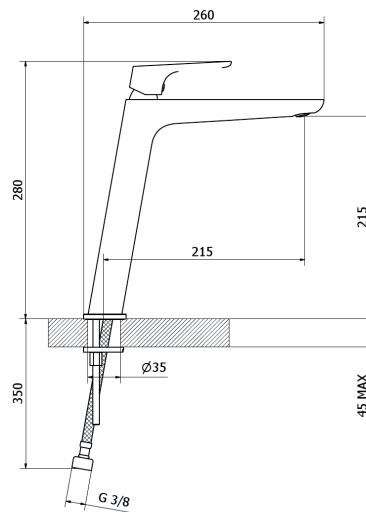

REF. CO.1700.#

MITIGEUR

**Mitigeur lavabo**

EAN : 3378079009918

**Matière :** Laiton**Finition :** Chromé, Noir mat, Métal gun, ou Nickel satiné**Manette / Croisillons :** Manette pleine**Matière :** Métal**Mécanisme :** Cartouche à disques céramique diamètre 25 mm**Type de bec :** Bec fixe**Raccordement :** Flexible inox F3/8 L41 cm**Vidage :** Automatique 1.1/4"**Nombre de tige :** Fixation 1 tige**ACS :** 16 ACC LY 714**Type de conditionnement :** Boîte**Dimension conditionnement :** 350X230X85**Surconditionnement :** Colis**Dimension surconditionnement :** 700X440X200**Nombre de boîtes par colis :** 6**Poids unité emballée :** 2,25kg