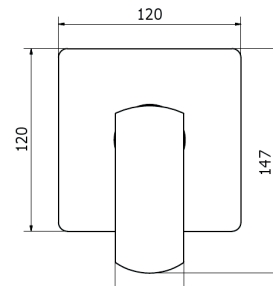

## Mitigeur bain-douche

EAN : 3378079010037

**Matière :** Laiton

**Finition :** Chromé, Noir mat, Métal gun, ou Nickel satiné

**Manette / Croisillons :** Manette pleine

**Matière :** Métal

**Mécanisme :** Cartouche à disques céramique diamètre 35 mm

**Type de bec :** /

**Raccordement :** /

**Vidage :** /

**Nombre de tige :** /

**ACS :** 16 ACC LY 713

**Type de conditionnement :** Boîte

**Dimension conditionnement :** 205x145x100

**Surconditionnement :** Colis

**Dimension surconditionnement :** 400X325X415

**Nombre de boîtes par colis :** 12

**Poids unité emballée :** 0,82kg