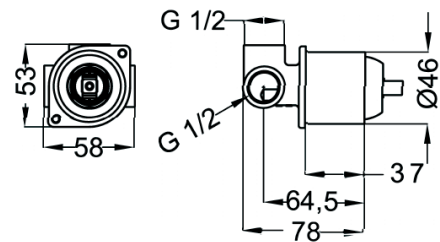

## Mitigeur bain-douche

EAN : 3378079010037

**Matière :** Laiton

**Finition :** Chromé, Noir mat, Métal gun, ou Nickel satiné

**Manette / Croisillons :** Manette pleine

**Matière :** Métal

**Mécanisme :** Cartouche à disques céramique diamètre 35 mm

**Type de bec :** /

**Raccordement :** /

**Vidage :** /

**Nombre de tige :** /

**ACS :** 16 ACC LY 713

**Type de conditionnement :** Boîte

**Dimension conditionnement :** 205x145x100

**Surconditionnement :** Colis

**Dimension surconditionnement :** 400X325X415

**Nombre de boîtes par colis :** 12

**Poids unité emballée :** 0,82kg