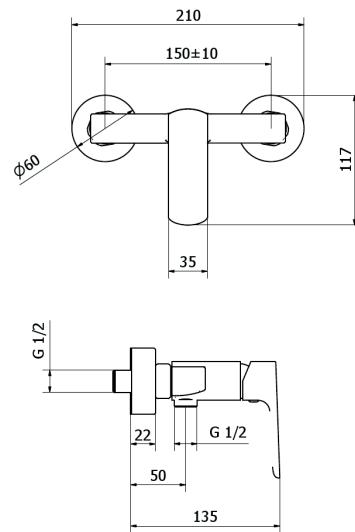

REF. CO.4000.#

MITIGEUR

Mitigeur bain-douche

EAN : 3378079010419

**Matière :** Laiton**Finition :** Chromé, Noir mat, Métal gun, ou Nickel satiné**Manette / Croisillons :** Manette pleine**Matière :** Métal**Mécanisme :** Cartouche à disques céramique diamètre 35 mm**Type de bec :** /**Raccordement :** Raccords excentrés + Rosaces**Vidage :** /**Nombre de tige :** /**ACS :** 16 ACC LY 714**Type de conditionnement :** Boîte**Dimension conditionnement :** 205x145x100**Surconditionnement :** Colis**Dimension surconditionnement :** 400X325X415**Nombre de boîtes par colis :** 12**Poids unité emballée :** 1,37kg