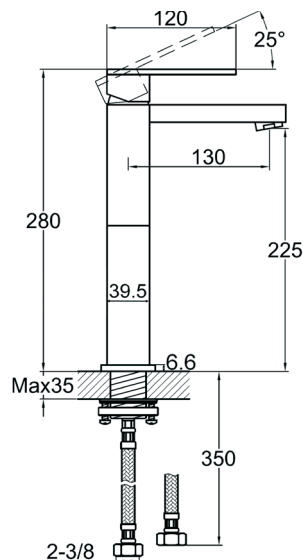

REF. QD.1700.#

MITIGEUR

#.00

#.62

Mitigeur monotrou lavabo

EAN : 3378079006535

Matière : Laiton

Finition : Chromé ou Noir mat

Manette / Croisillons : Manette pleine

Matière : Métal

Mécanisme : Cartouche à disques céramique diamètre 35 mm

Type de bec : Bec fixe

Raccordement : Flexible inox F3/8 L37 cm

Vidage : Automatique CLIC-CLAC 1.1/4"

Nombre de tige : Fixation avec contre-écrou noir

ACS : 16 ACC LY 714

Type de conditionnement : Boîte

Dimension conditionnement : 350X230X85

Surconditionnement : Colis

Dimension surconditionnement : 800X500X300