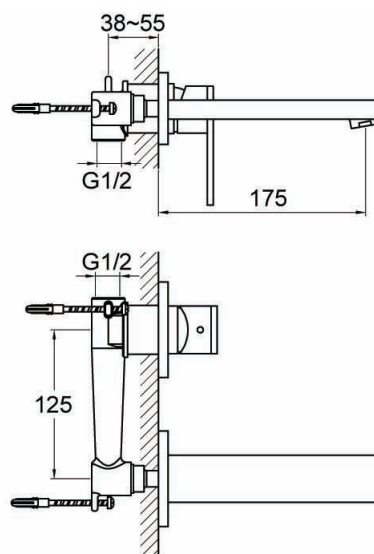

REF. QD.1800.#

MITIGEUR

#.00

#.62

Mitigeur monotrou lavabo

EAN : 3378079007426

Matière : Laiton

Finition : Chromé ou Noir mat

Manette / Croisillons : Manette pleine

Matière : Métal

Mécanisme : Cartouche à disques céramique diamètre 35 mm

Type de bec : Bec fixe

Raccordement : /

Vidage : /

Nombre de tige : /

ACS : 16 ACC LY 714

Type de conditionnement : Boîte

Dimension conditionnement : 320x170x85

Surconditionnement : Colis

Dimension surconditionnement : 400X325X415

Nombre de boîtes par colis : 10

Poids unité emballée : 2,014kg