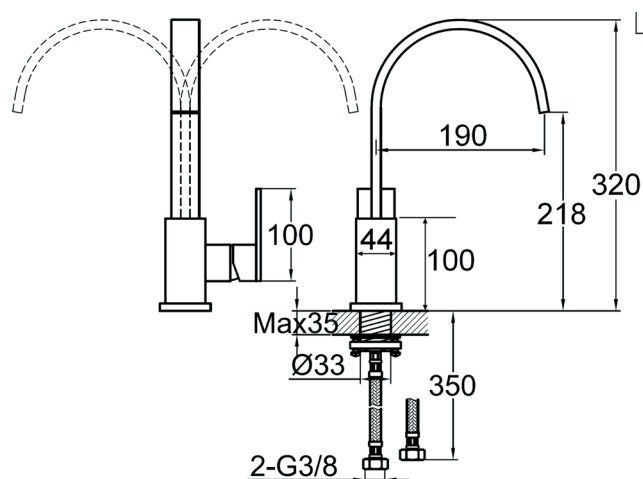

REF. QD.7000.#/J  
**MITIGEUR**

## Mitigeur évier

EAN : 3378079007464

**Matière :** Laiton

**Finition :** Chromé ou Noir mat

**Manette / Croisillons :** Manette pleine

**Matière :** Métal

**Mécanisme :** Cartouche à disques céramique diamètre 35 mm

**Type de bec :** Bec mobile

**Raccordement :** Flexible inox F3/8 L37 cm

**Vidage :** Automatique CLIC-CLAC 1.1/4"

**Nombre de tige :** Fixation avec contre-écrou noir

**ACS :** 16 ACC LY 714

**Type de conditionnement :** Boîte

**Dimension conditionnement :** 425X280X95

**Surconditionnement :** Colis

**Dimension surconditionnement :** 800X500X300

**Nombre de boîtes par colis :** 7

**Poids unité emballée :** 2,835kg