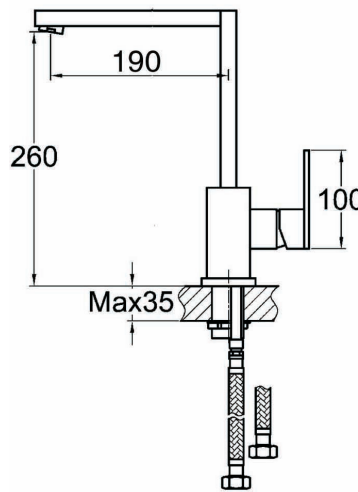

REF. QD.7000.#/L
MITIGEUR

Mitigeur évier

EAN : 3378079007457

Matière : Laiton

Finition : Chromé ou Noir mat

Manette / Croisillons : Manette pleine

Matière : Métal

Mécanisme : Cartouche à disques céramique diamètre 35 mm

Type de bec : Bec mobile

Raccordement : Flexible inox F3/8 L37 cm

Vidage : Automatique CLIC-CLAC 1.1/4"

Nombre de tige : Fixation avec contre-écrou noir

ACS : 16 ACC LY 714

Type de conditionnement : Boîte

Dimension conditionnement : 350X230X85

Surconditionnement : Colis

Dimension surconditionnement : 800X500X300

Nombre de boîtes par colis : 6

Poids unité emballée : 2,117kg