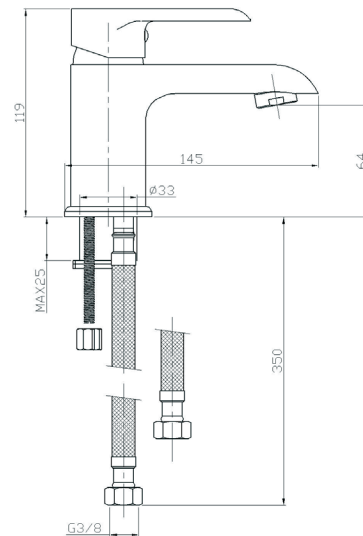

REF. 14503

## Mitigeur monotrou lavabo

EAN : 3378079006436

**Matière :** Laiton**Finition :** Chromé**Manette / Croisillons :** Manette pleine**Matière :** Métal**Mécanisme :** Cartouche à disques céramique diamètre 35 mm**Type de bec :** Bec fixe**Raccordement :** Flexible inox F3/8 L37 cm**Vidage :** Hostaform 1.1/4"**Nombre de tige :** Fixation 1 tige**ACS :** 16 ACC LY 714**Type de conditionnement :** Boîte**Dimension conditionnement :** 255x160x70**Surconditionnement :** Colis**Dimension surconditionnement :** 500x280x31**Nombre de boîtes par colis :** 12**Poids unité emballée :** 1,05kg