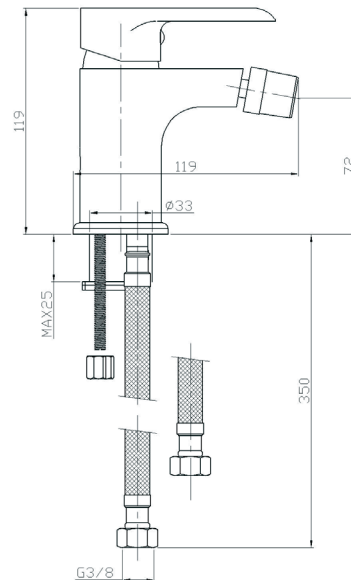

REF. 14553

MITIGEUR

Mitigeur monotrou bidet

EAN : 3378079006443

**Matière :** Laiton**Finition :** Chromé**Manette / Croisillons :** Manette pleine**Matière :** Métal**Mécanisme :** Cartouche à disques céramique diamètre 35 mm**Type de bec :** Bec fixe**Raccordement :** Flexible inox F3/8 L37 cm**Vidage :** Hostaform 1.1/4"**Nombre de tige :** Fixation 1 tige**ACS :** 16 ACC LY 714**Type de conditionnement :** Boîte**Dimension conditionnement :** 255x160x70**Surconditionnement :** Colis**Dimension surconditionnement :** 500x280x31**Nombre de boîtes par colis :** 12**Poids unité emballée :** 1,08kg