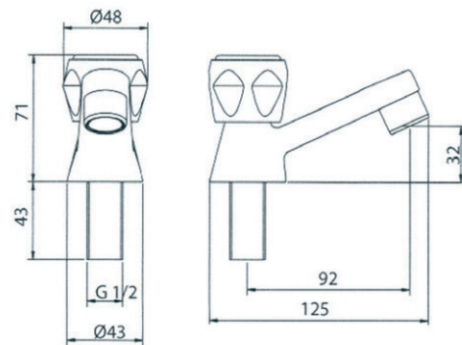

REF. 20.1300.CE/070T
MÉLANGEUR

Robinet simple de lavabo

EAN : 3378079004951

- Matière :** Laiton
- Finition :** Chromé
- Manette / Croisillons :** Croisillons crantage 8x20
- Matière :** Métal
- Mécanisme :** Têtes céramique 1/2 tour
- Type de bec :** Bec fixe
- Raccordement :** /
- Vidage :** /
- Nombre de tige :** Fixation avec contre-écrou noir
- ACS :** 16 ACC LY 712

- Type de conditionnement :** Boîte
- Dimension conditionnement :** 175x135x70
- Surconditionnement :** Colis
- Dimension surconditionnement :** 400X325X415
- Nombre de boîtes par colis :** 22
- Poids unité emballée :** 0,53kg